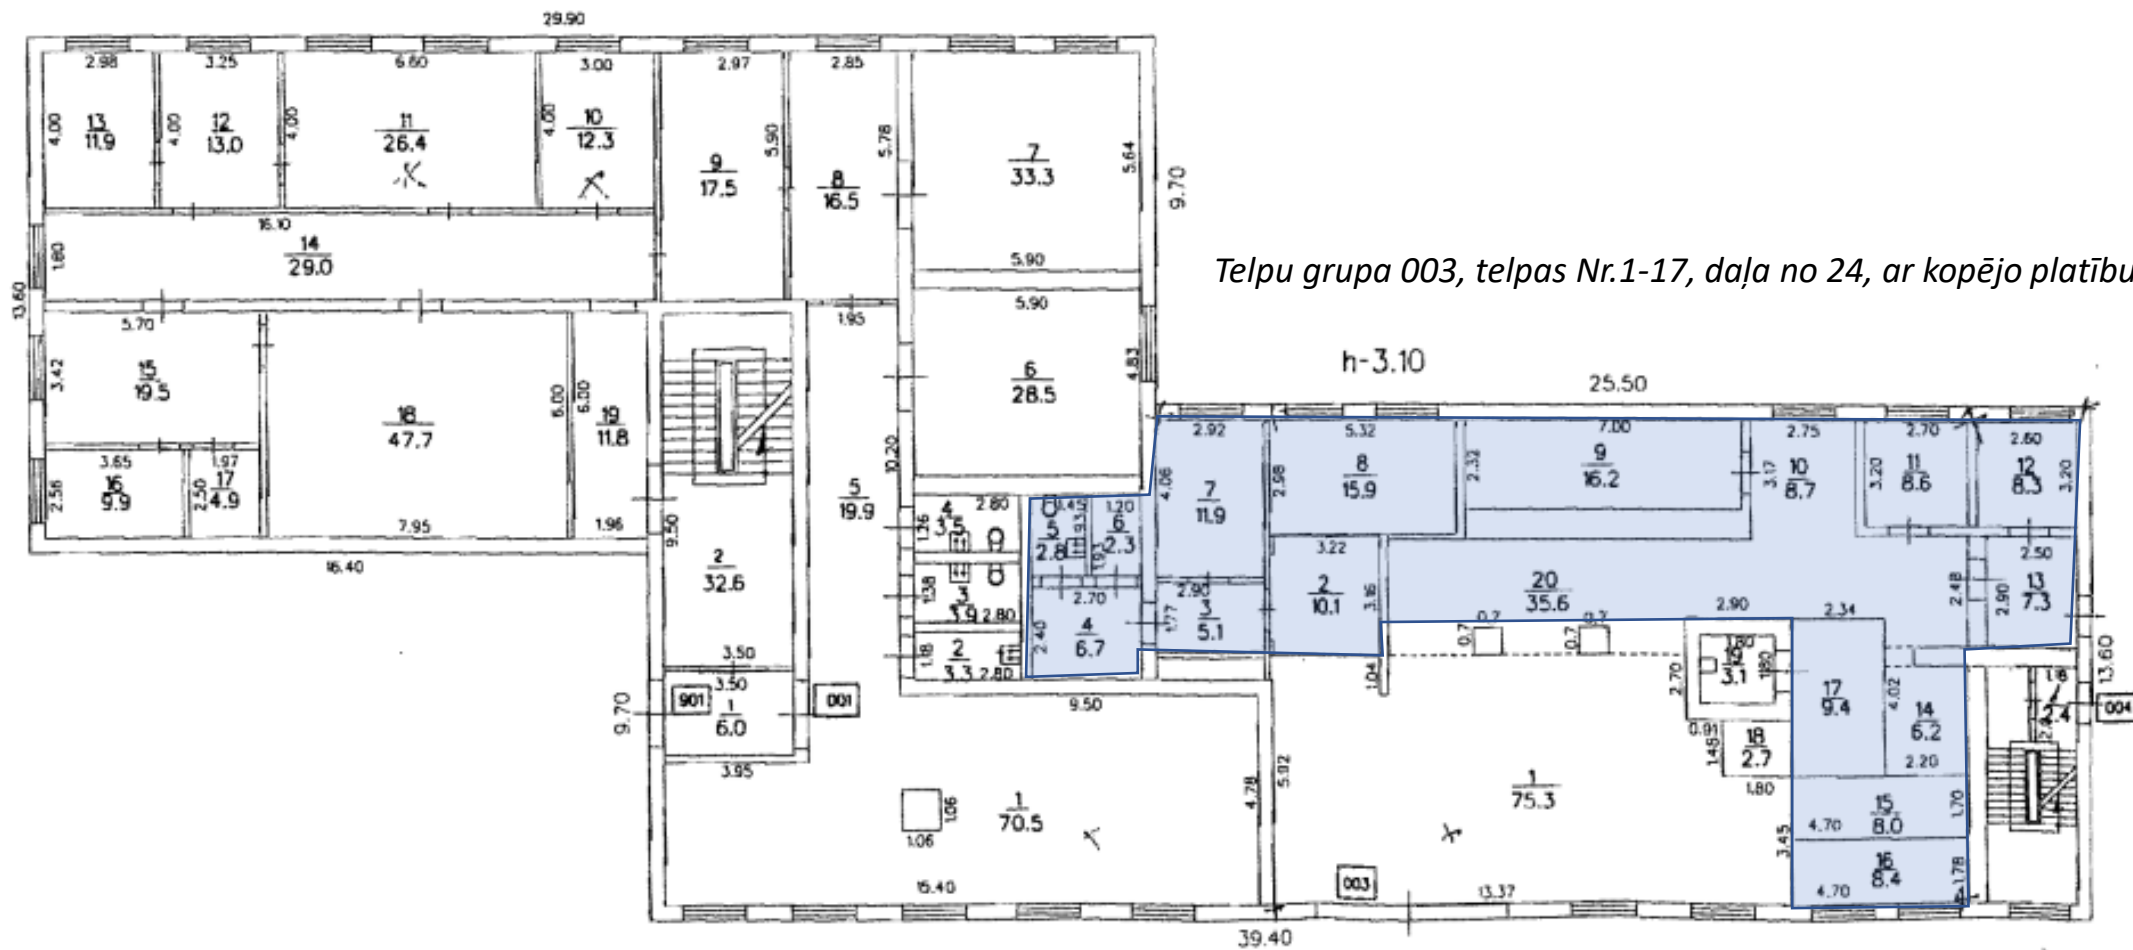

# Jēkabpils, Draudzības aleja 2

1.stāvs

Telpu grupa 003, telpas Nr.1-17, daļa no 24, ar kopējo platību 160,5 m<sup>2</sup>